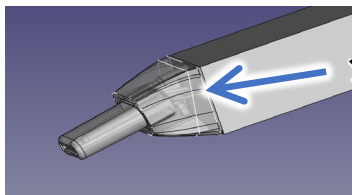

2024年4月以降のMWiCモデルと価格

2024/4/5

	標準モデル	オプション	既存ユーザー様向け
角柱型	ソフトMP対応 専用ソフトMP 1個付属 価格 ¥126,500-	Alto Sax MPユニット Alto Sax MP別売り 価格 ¥5,500-	ソフトMPユニット 専用ソフトMP 1個付属 価格 ¥11,000-
円筒型	Alto Sax MP対応 Alto Sax MP別売り 価格 ¥132,000-	ソフトMPユニット 専用ソフトMP 1個付属 価格 ¥11,000-	 左に同じです

MP=マウスピース
 すべての価格は税・送料込

角柱型ではこれが標準モデルです。

ソフトMP用ユニット

円筒型ではオプションのソフトMPユニット(¥11,000)をご購入いただき、ご自身で換装いただく必要があります。

ソフトMPタイプの外観イメージ

- ・ 食品衛生法を満たしたシリコーン製で、日本国内の業者さんによる製造(成型)となります。
- ・ 硬度ショアA50で、AKAI EWI用のマウスピースゴムよりは柔らかいものになります。