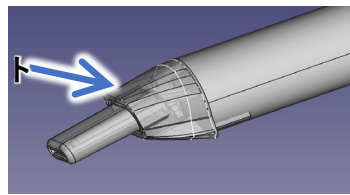

2024年4月以降のMWiCモデルと価格

2024/4/5

	標準モデル	オプション	既存ユーザー様向け
角柱型	ソフトMP対応 専用ソフトMP 1個付属 価格 ¥126,500-	Alto Sax MPユニット Alto Sax MP別売り 価格 ¥5,500-	ソフトMPユニット 専用ソフトMP 1個付属 価格 ¥11,000-
円筒型	Alto Sax MP対応 Alto Sax MP別売り 価格 ¥132,000-	ソフトMPユニット 専用ソフトMP 1個付属 価格 ¥11,000-	 左に同じです

MP=マウスピース
 すべての価格は税・送料込

角柱型ではこれが標準モデルです。

ソフトMP用ユニット

円筒型ではオプションのソフトMPユニット(¥11,000)をご購入いただき、ご自身で換装いただく必要があります。

ソフトMPタイプの外観イメージ

- ・ 食品衛生法を満たしたシリコーン製で、日本国内の業者さんによる製造(成型)となります。
- ・ 硬度ショアA50で、AKAI EWI用のマウスピースゴムよりは柔らかいものになります。